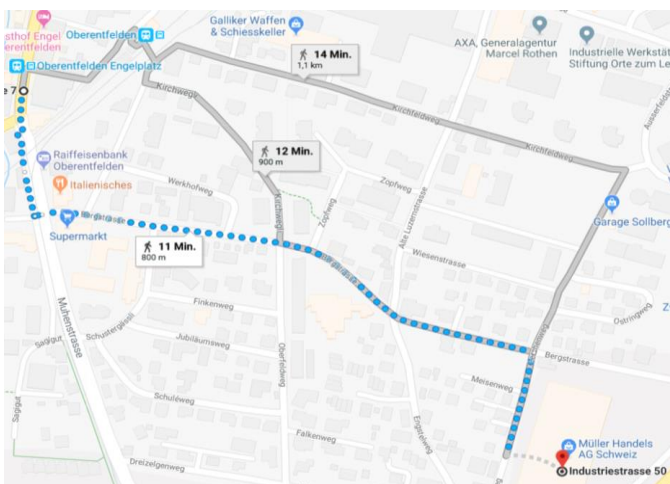

Anfahrtsplan

Müller Handels AG Schweiz

Industriestrasse 50

5036 Oberentfelden AG

Mit dem Auto nur 2km von der Autobahnausfahrt

1. Autobahnausfahrt Aarau-West nehmen
2. Richtung Aarau fahren
3. Nach 1,5km links abbiegen Richtung Oberentfelden
4. Nach 100m direkt nach Coop Tankstelle rechts abbiegen
5. Nach paar Hundert Metern ist das Ziel sichtbar auf der linken Seite

Mit den ÖV nur 20 min von Aarau

1. S14 Richtung Schöftland nehmen
2. Haltestelle Oberentfelden Engelplatz
3. Zu Fuss noch ca. 10min